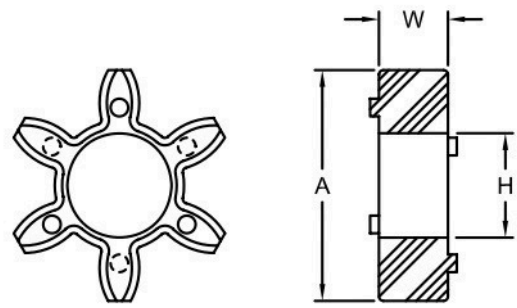

Curved Jaw

GR Series Spiders

Dimensional Data

Curved Jaw Coupling Spiders Dimensional Data

Size	A		H		W	
	in	mm	in	mm	in	mm
14	1.18	30	0.39	10	0.39	10
19/24	1.57	40	0.71	18	0.47	12
24/28	2.16	55	1.06	27	0.55	14
28/38	2.56	65	1.15	29	0.59	15
38/45	3.15	80	1.50	38	0.71	18
42/55	3.74	95	1.81	46	0.79	20
48/60	4.13	105	2.01	51	0.83	21
55/70	4.72	120	2.36	60	0.87	22
65/75	5.31	135	2.68	68	1.02	26
75/90	6.30	160	3.15	80	1.18	30
90/100	7.87	200	3.94	100	1.34	34
100/110	8.86	225	4.45	113	1.50	38
110/125	10.04	255	5.00	127	1.65	42
125/145	11.42	290	5.79	147	1.81	46
140	12.60	320	6.50	165	1.97	50
160	14.57	370	7.48	190	2.24	57
180	16.54	420	8.66	220	2.52	64

Size 14

Size 19/24

Size 24/32 - 65/75

Size 75/90 - 125/145