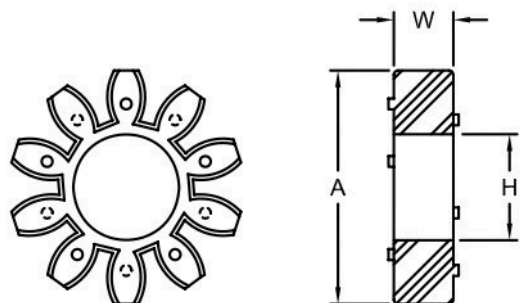

Curved Jaw

GR Series Spiders

Dimensional Data

Curved Jaw Coupling Spiders Dimensional Data

Size	A		H		W	
	in	mm	in	mm	in	mm
14	1.18	30	0.39	10	0.39	10
19/24	1.57	40	0.71	18	0.47	12
24/28	2.16	55	1.06	27	0.55	14
28/38	2.56	65	1.15	29	0.59	15
38/45	3.15	80	1.50	38	0.71	18
42/55	3.74	95	1.81	46	0.79	20
48/60	4.13	105	2.01	51	0.83	21
55/70	4.72	120	2.36	60	0.87	22
65/75	5.31	135	2.68	68	1.02	26
75/90	6.30	160	3.15	80	1.18	30
90/100	7.87	200	3.94	100	1.34	34
100/110	8.86	225	4.45	113	1.50	38
110/125	10.04	255	5.00	127	1.65	42
125/145	11.42	290	5.79	147	1.81	46
140	12.60	320	6.50	165	1.97	50
160	14.57	370	7.48	190	2.24	57
180	16.54	420	8.66	220	2.52	64

Size 14

Size 19/24

Size 24/32 - 65/75

Size 75/90 - 125/145