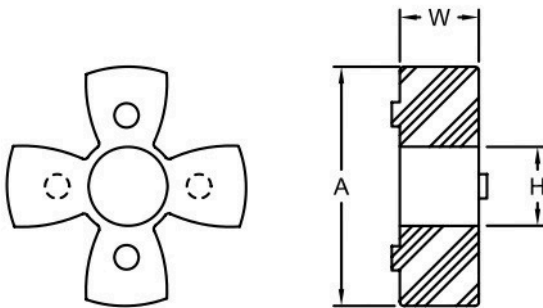

Curved Jaw

GR Series Spiders

Dimensional Data

Curved Jaw Coupling Spiders Dimensional Data

Size	A		H		W	
	in	mm	in	mm	in	mm
14	1.18	30	0.39	10	0.39	10
19/24	1.57	40	0.71	18	0.47	12
24/28	2.16	55	1.06	27	0.55	14
28/38	2.56	65	1.15	29	0.59	15
38/45	3.15	80	1.50	38	0.71	18
42/55	3.74	95	1.81	46	0.79	20
48/60	4.13	105	2.01	51	0.83	21
55/70	4.72	120	2.36	60	0.87	22
65/75	5.31	135	2.68	68	1.02	26
75/90	6.30	160	3.15	80	1.18	30
90/100	7.87	200	3.94	100	1.34	34
100/110	8.86	225	4.45	113	1.50	38
110/125	10.04	255	5.00	127	1.65	42
125/145	11.42	290	5.79	147	1.81	46
140	12.60	320	6.50	165	1.97	50
160	14.57	370	7.48	190	2.24	57
180	16.54	420	8.66	220	2.52	64

Size 14

Size 19/24

Size 24/32 - 65/75

Size 75/90 - 125/145