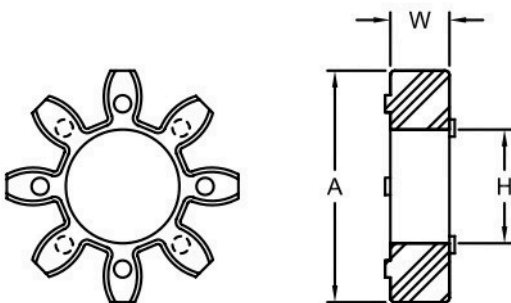

Curved Jaw

GR Series Spiders

Dimensional Data

Curved Jaw Coupling Spiders Dimensional Data

Size	A		H		W	
	in	mm	in	mm	in	mm
14	1.18	30	0.39	10	0.39	10
19/24	1.57	40	0.71	18	0.47	12
24/28	2.16	55	1.06	27	0.55	14
28/38	2.56	65	1.15	29	0.59	15
38/45	3.15	80	1.50	38	0.71	18
42/55	3.74	95	1.81	46	0.79	20
48/60	4.13	105	2.01	51	0.83	21
55/70	4.72	120	2.36	60	0.87	22
65/75	5.31	135	2.68	68	1.02	26
75/90	6.30	160	3.15	80	1.18	30
90/100	7.87	200	3.94	100	1.34	34
100/110	8.86	225	4.45	113	1.50	38
110/125	10.04	255	5.00	127	1.65	42
125/145	11.42	290	5.79	147	1.81	46
140	12.60	320	6.50	165	1.97	50
160	14.57	370	7.48	190	2.24	57
180	16.54	420	8.66	220	2.52	64

Size 14

Size 19/24

Size 24/32 - 65/75

Size 75/90 - 125/145